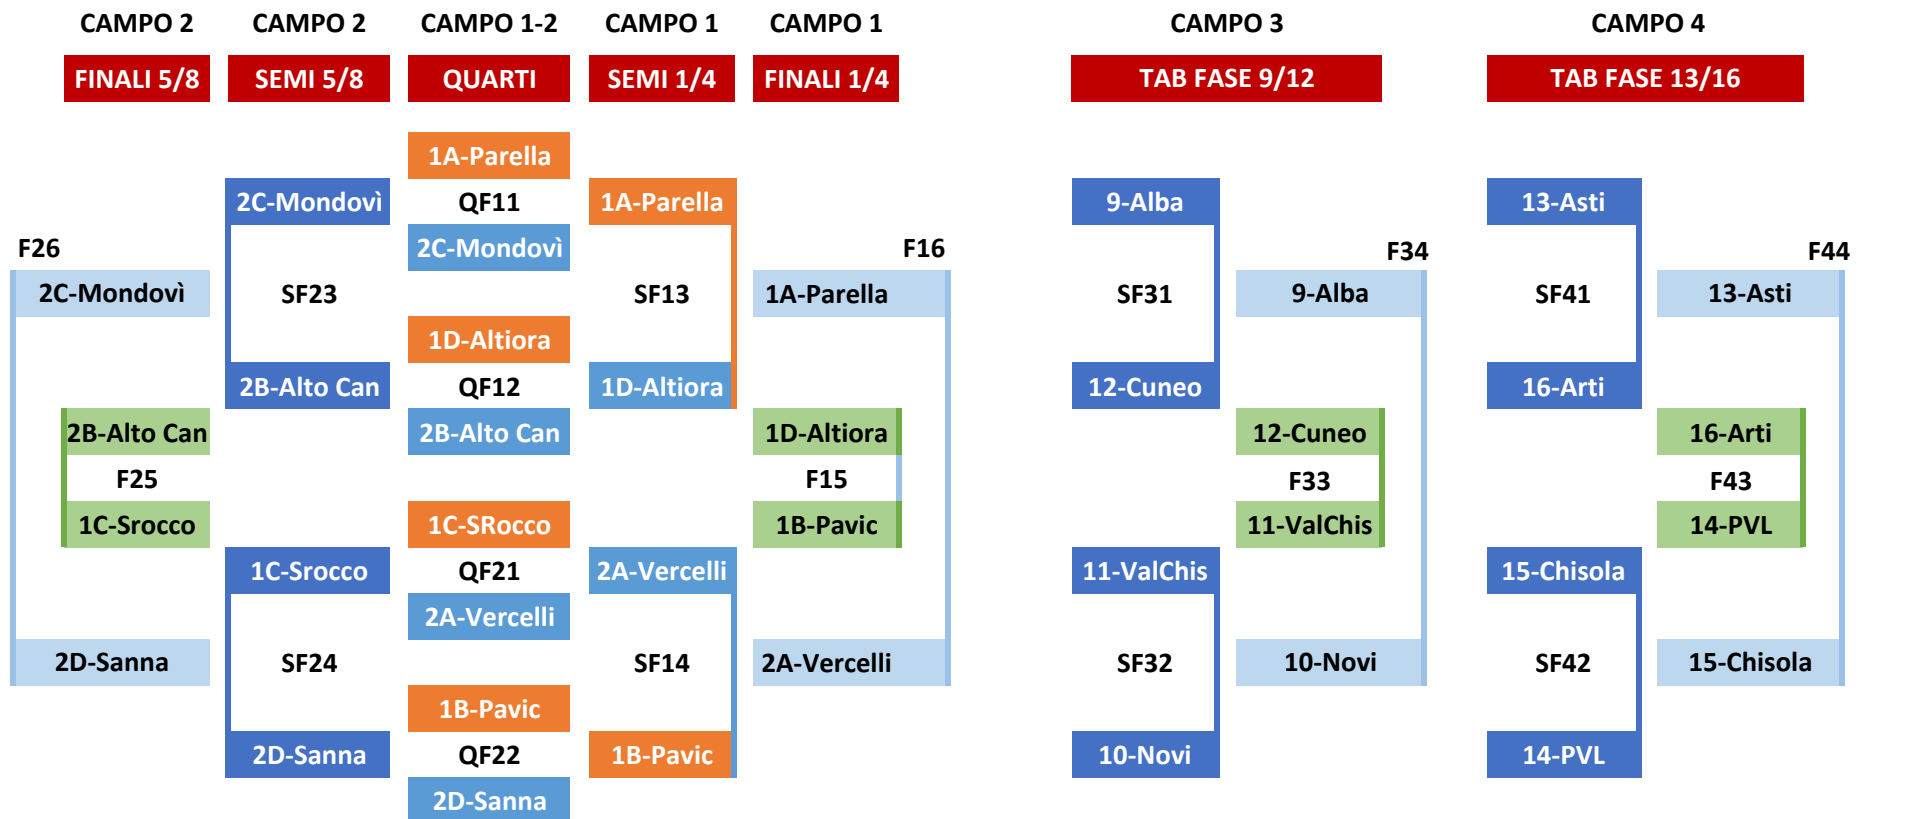

- 1 Volley Parella
- 2 Volley Vercelli
- 3 GS Pavic
- 4 Pall. Altiora
- 5 VBC Mondovì
- 6 S.Anna Volley
- 7 Alto Canavese
- 8 S.Rocco Volley

- 9 Novi Pallavolo
- 10 Mercatò Alba
- 11 Pall. Val Chisone
- 12 LAB Travel Cuneo

- 13 Chisola Volley
- 14 Revolution Asti
- 15 Pall. Valli di Lanzo
- 16 Arti Volley