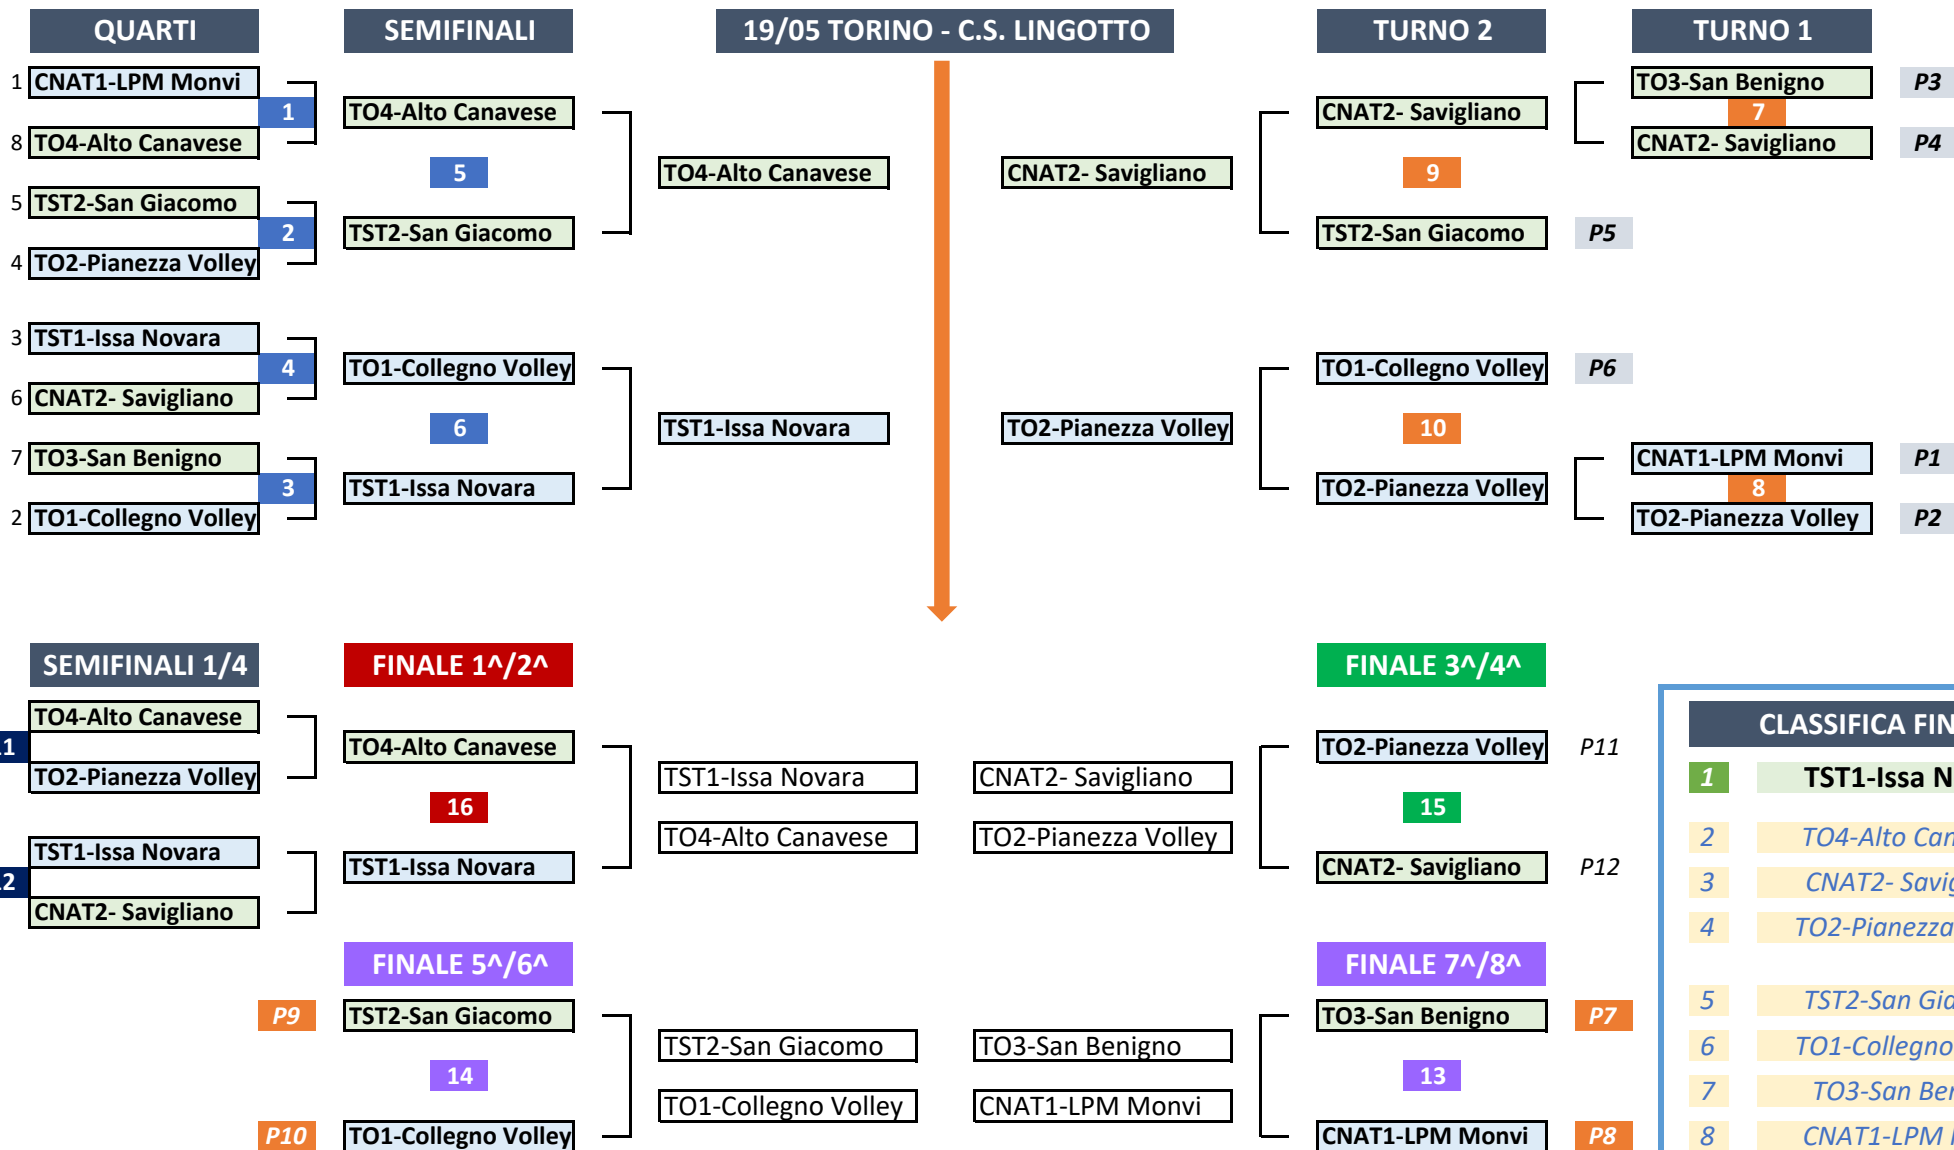

TABELLONE VOLLEY S3 3vs3 FEMMINILE - FINAL EIGHT REGIONALE 23/24

TABELLONE PRINCIPALE

TABELLONE PERDENTI

19/05 TORINO - C.S. LINGOTTO