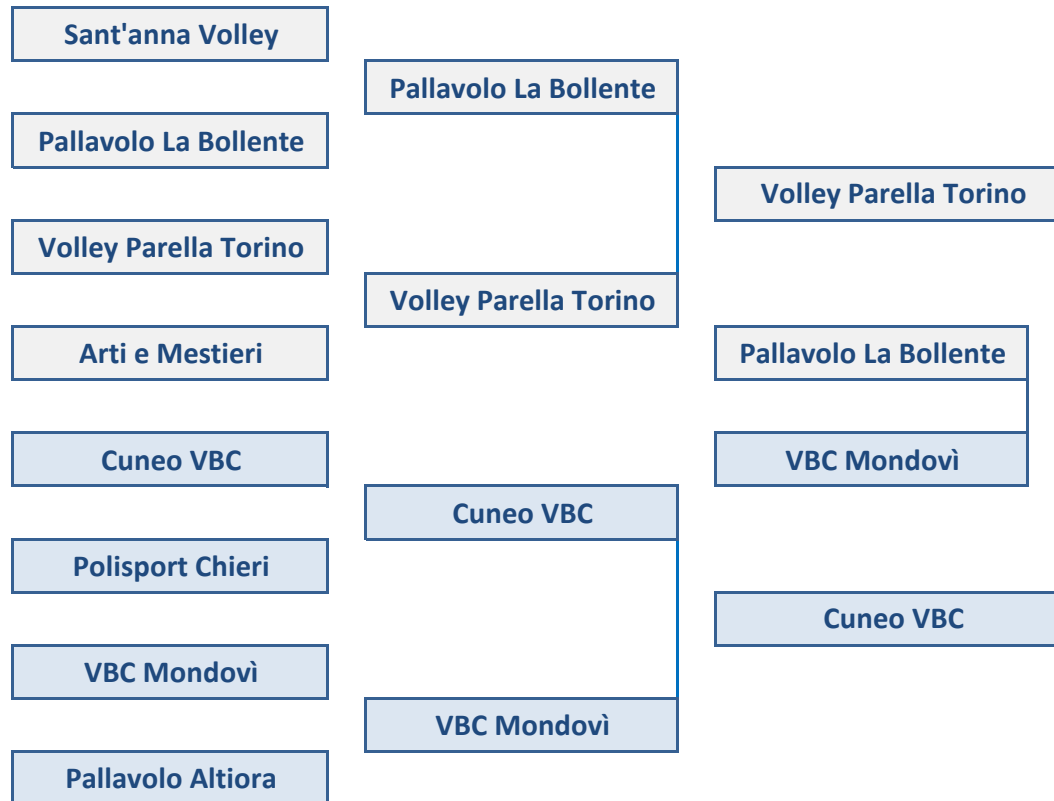

Sant'anna Tomcar

Volley Novara

Arti Volley

CLASSIFICA FINALE

1	ASD Cuneo VBC
2	GSAD Arti e Mestieri
3	Volley Novara
4	S. Anna Pescatori ASD
5	VBC Mondovì
6	Sporting Parella
7	Pall. Valli di Lanzo
8	Volley Montanaro

FINALE NAZIONALE U16M

3	A.S. Cuneo VBC
---	----------------

**TABELLONE
FINALE
REGIONALE
2017/2018**

**U
N
D
E
R

1
4

M
A
S
C
H
I
L
E**

QUARTI di FINALE

**SEMIFINALI
29/04/2018**

**FINALI REGIONALI
29/04/2018
SAVIGLIANO**

CLASSIFICA FINALE 17/18

CLASSIFICA FINALE

1	A.S. Cuneo VBC
2	Sporting Parella
3	Pallavolo La Bollente
4	VBC Mondovì ASDARL
5	Sant'anna Pescatori
6	PGS Polisport Chieri
7	GS AD Arti e Mestieri
8	Pallavolo Altiora ASD

FINALE NAZIONALE U14M

12	A.S. Cuneo VBC
23	Sporting Parella

**CLASSIFICA
FINALE
REGIONALE
2017/2018**

U
N
D
E
R

1
3

M
A
S
C
H
I
L
E

**FINALE REGIONALE
VERCELLI 6/05/2018**

1	9		SPORTING PARELLA
2	16		PALLAVOLO LA BOLLENTE ACQUI
3	6	23	ASD Cuneo VBC
4			A.S.D.C. Pallavolo Torino
5	7	21	Pall. Valli Di Lanzo
8			S.Anna Pescatori A.S.D.
10			Volley Savigliano A.S.D.
11			Pallavolo Altiora Asd
12			Asd Pallavolo Avigliana
13			U.S.D. San Rocco
14	19		Asd Virtus Boves
15			A.S.D. Red Volley
17			A.S.D. Lasalliano S.Giulia
18	20		Asd Revolution Asti
22			A.P. Pallavolo Alba
24			V.B.C. Mondovi' A.S.D.A.R.L.