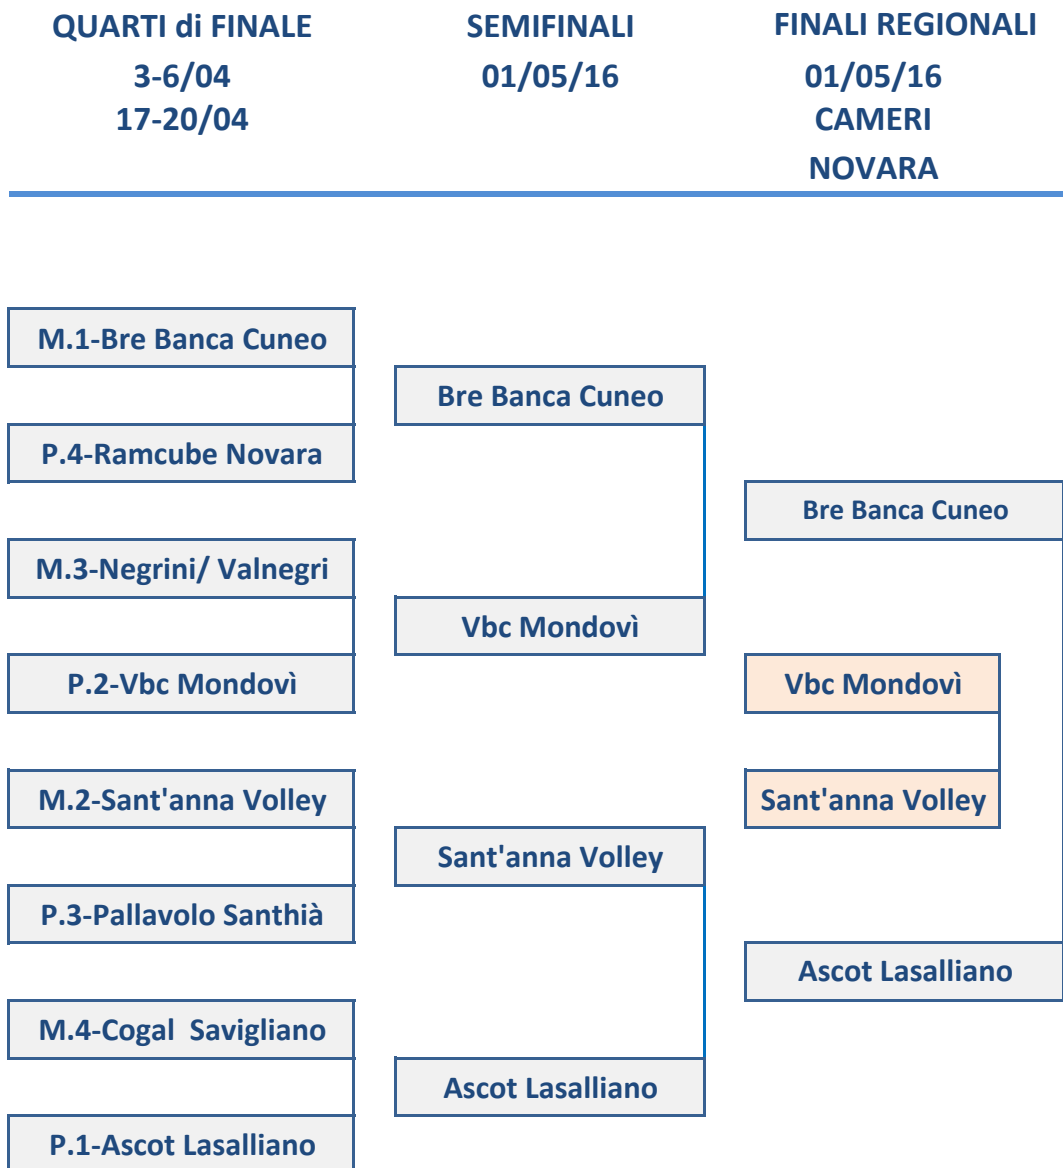

U
N
D
E
R

1
9

M
A
S
C
H
I
L
E

TABELLONE
FINALE
REGIONALE
2015/2016

CLASSIFICA FINALE 15/16

1	<i>Bre Banca Cuneo</i>
2	<i>Ascot Lasalliano</i>
3	<i>Sant'anna Volley</i>
4	<i>VBC Mondovì</i>
5	<i>Volley Savigliano</i>
6	<i>Pallavolo Acqui Terme</i>
7	<i>Pallavolo Santhià</i>
8	<i>Volley Novara</i>