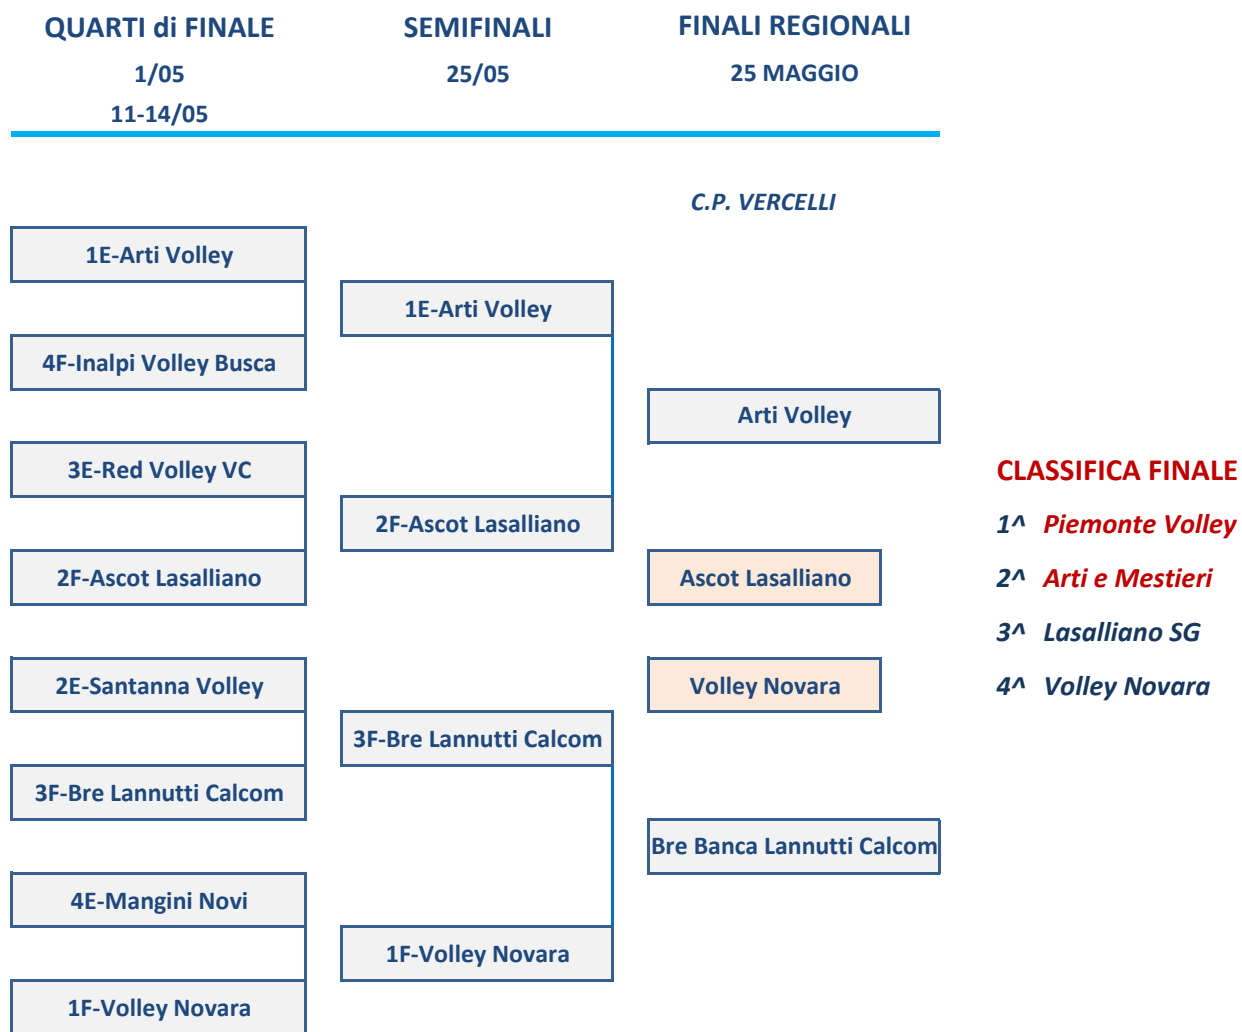

**TABELLONE
FINALE
REGIONALE
2013/2014**

**U
N
D
E
R

1
5

M
A
S
C
H
I
L
E**

CLASSIFICA FINALE

1[^] *Piemonte Volley*

2[^] *Arti e Mestieri*

3[^] *Lasalliano SG*

4[^] *Volley Novara*