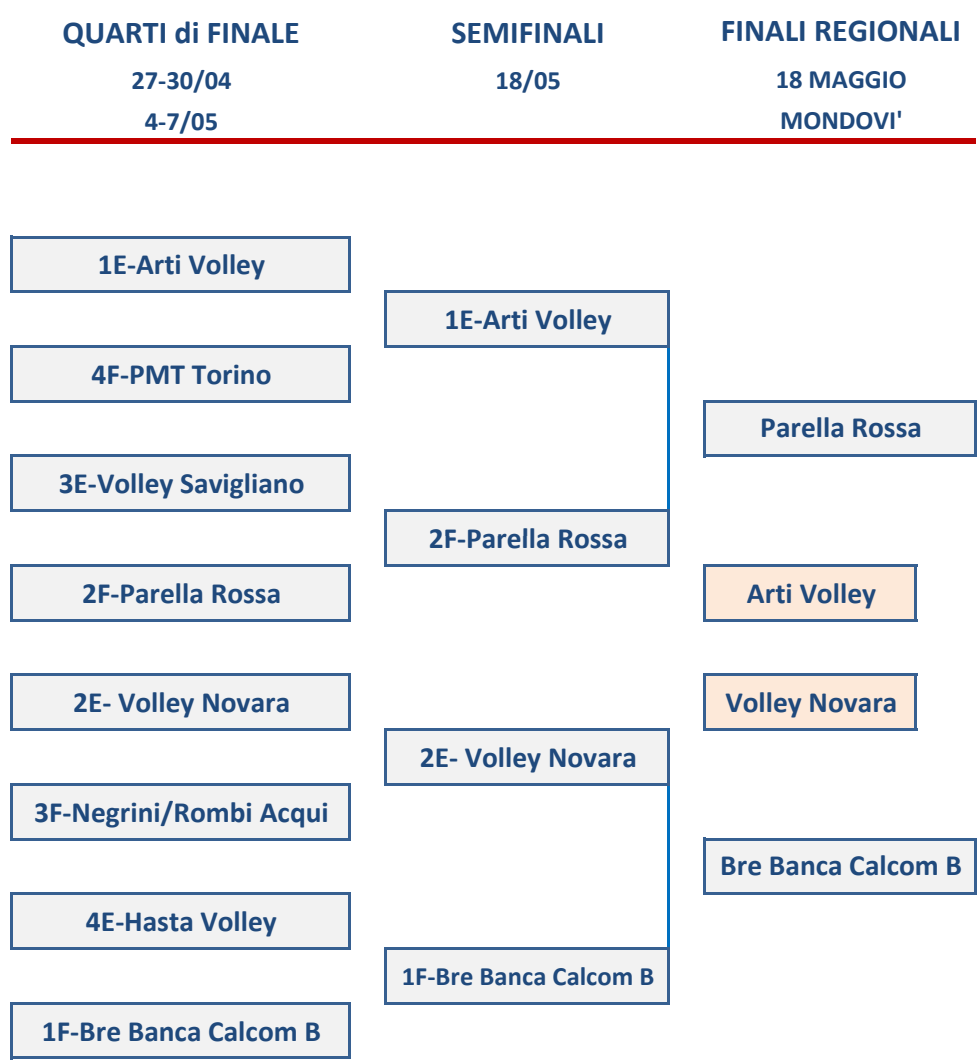

**TABELLONE
FINALE
REGIONALE
2013/2014**

**U
N
D
E
R

1
4

M
A
S
C
H
I
L
E**

- CLASSIFICA FINALE**
- 1[^] Piemonte Volley
 - 2[^] Sporting Parella
 - 3[^] Volley Novara
 - 4[^] Arti e Mestieri