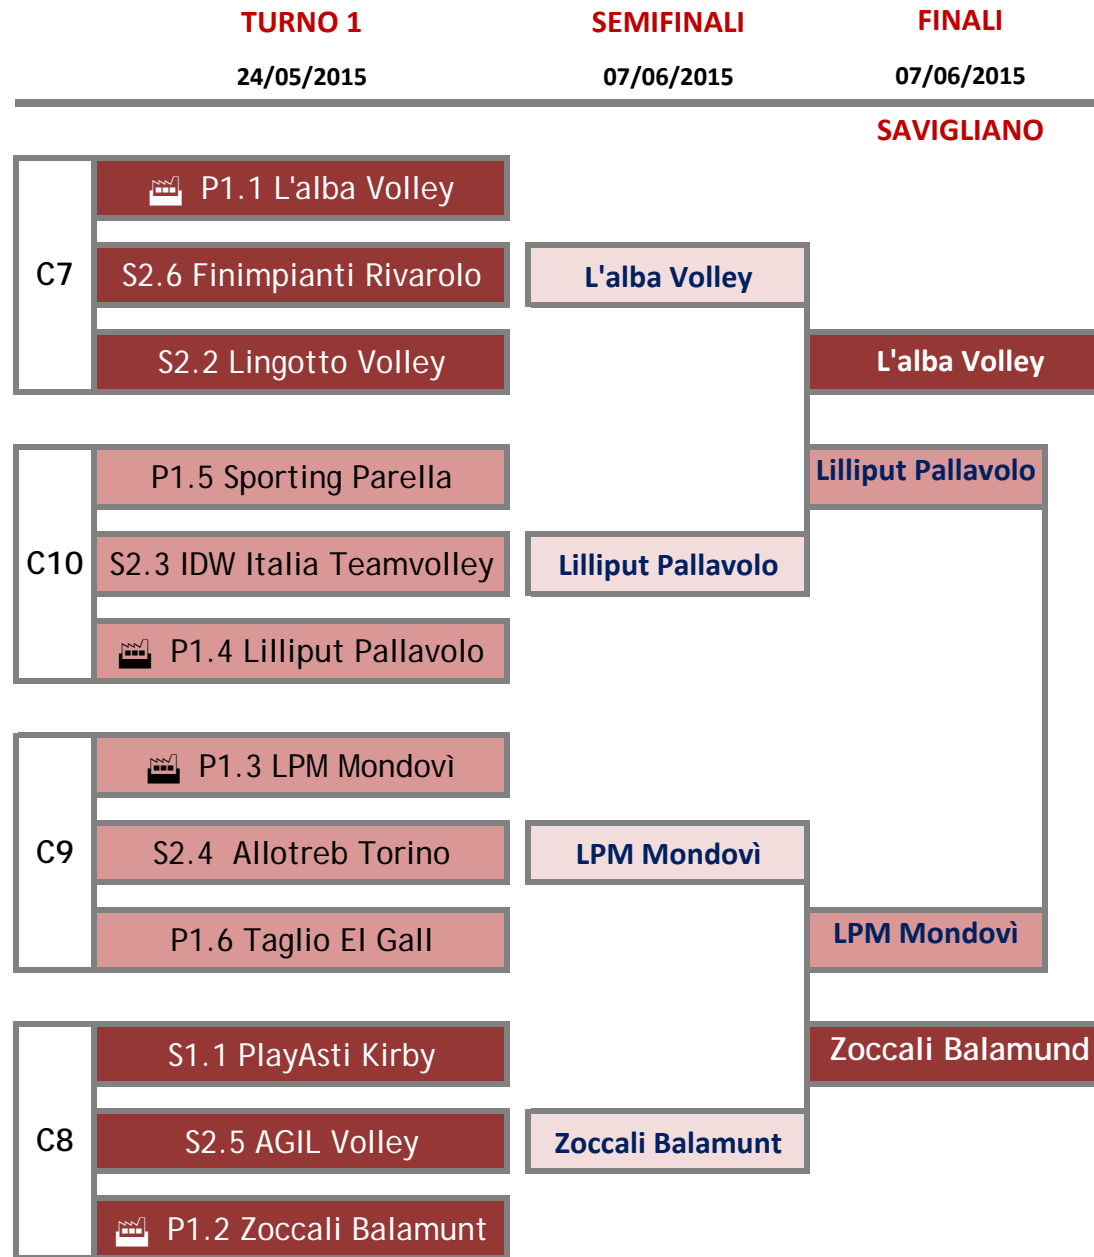

**TABELLONE
FINALE
REGIONALE**

2014/2015

**U
N
D
E
R

1
3

F
E
M
M
I
N
I
L
E**

CLASSIFICA FINALE

1	ASD Balamund
2	L'alba Volley
3	Lilliput Pallavolo
4	LPM Mondovì