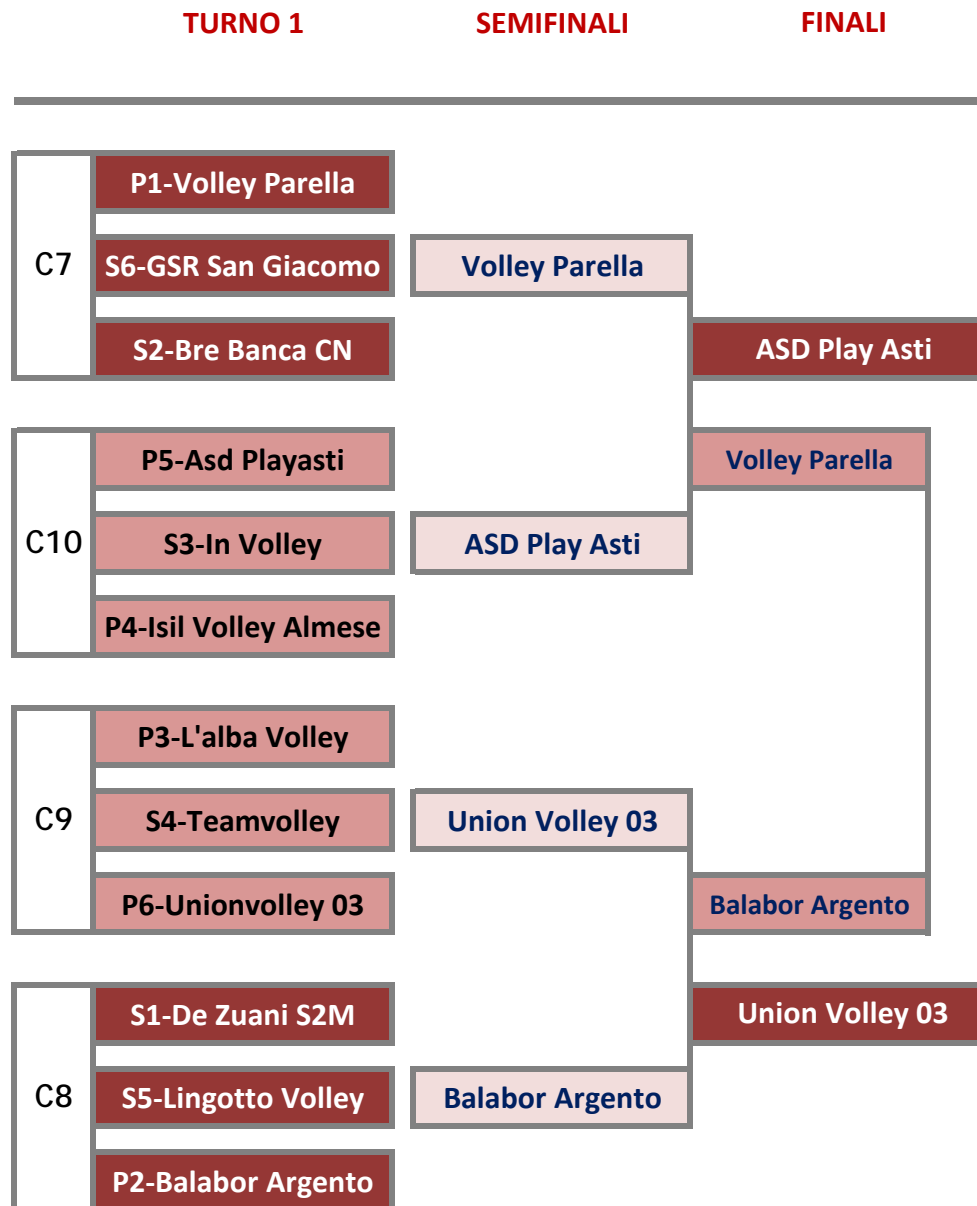

**TABELLONE
FINALE
REGIONALE**

2015/2016

**U
N
D
E
R

1
3

F
E
M
M
I
N
I
L
E**

CLASSIFICA FINALE

1	ASD Play Asti
2	Union For Volley
3	Volley Parella
4	ASD Balamunt
5	L'alba Volley
6	S2M Volley
7	In Volley
8	GSR San Giacomo
9	Cuneo Granda Volley
10	Isil Volley Almese
11	GS Splendor
12	Lingotto Volley