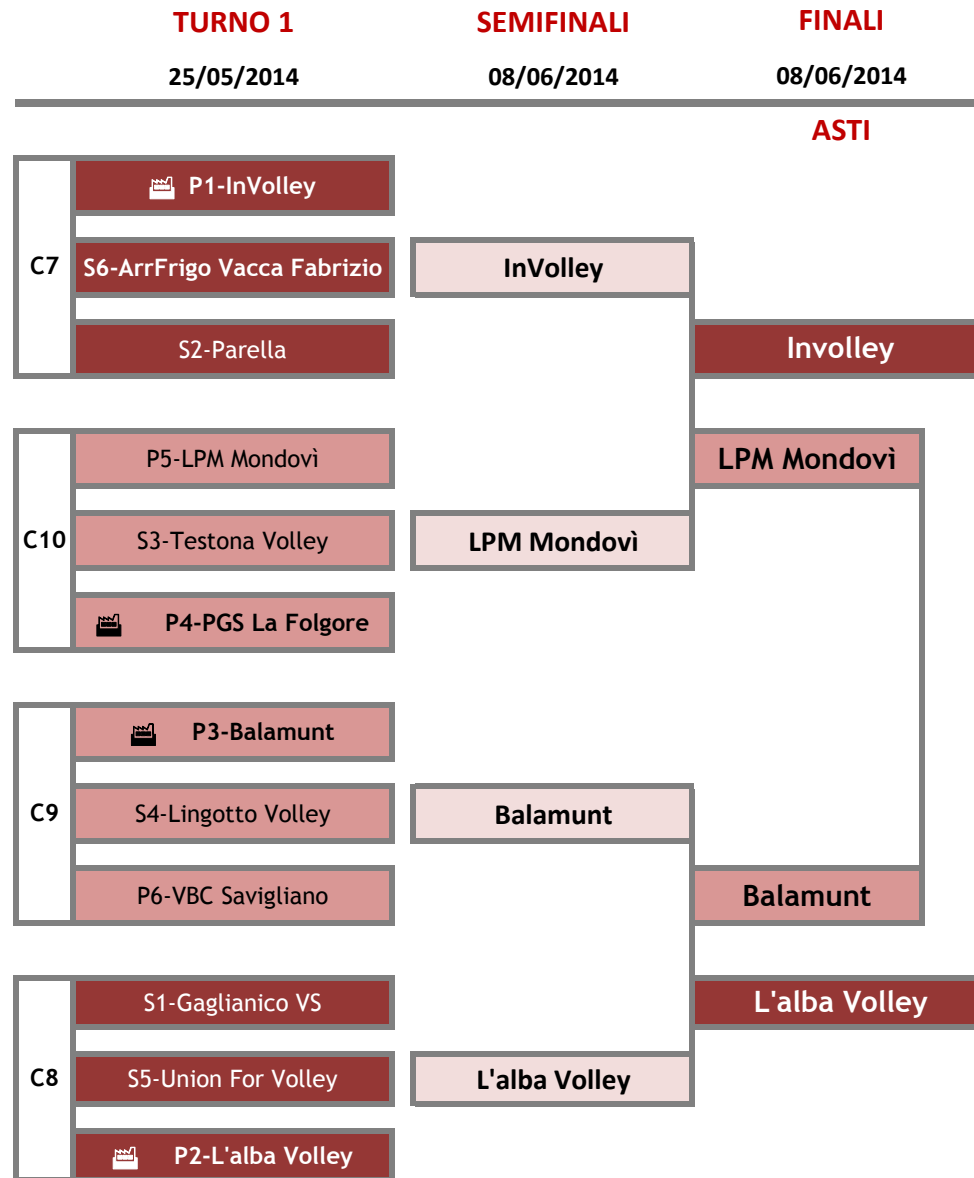

**TABELLONE
FINALE
REGIONALE**

2013/2014

**U
N
D
E
R

1
3

F
E
M
M
I
N
I
L
E**

CLASSIFICA FINALE

1	InVolley
2	L'alba Volley
3	Balamunt

4 LPM Mondovì