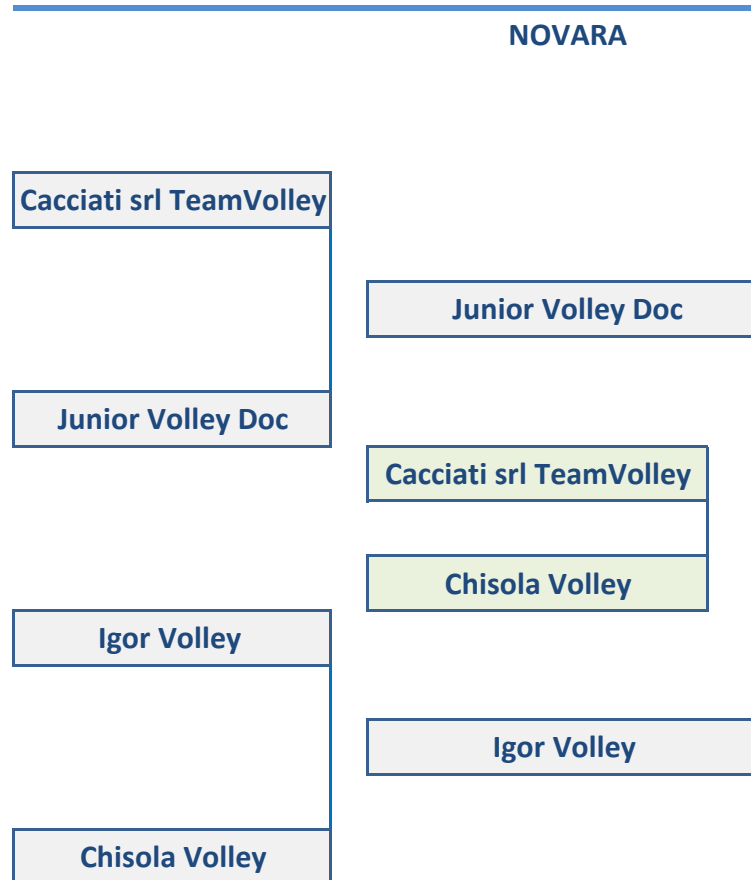

**TABELLONE  
FINALE  
REGIONALE**

**2014/2015**

**U  
N  
D  
E  
R  
  
1  
8  
  
F  
E  
M  
M  
I  
N  
I  
L  
E**

**SEMIFINALI  
24/05/2015**

**FINALI REGIONALI  
24/05/2015**

**CLASSIFICA FINALE**

<b>1</b>	<b><i>AGIL Volley Trecate</i></b>
<b>2</b>	<b><i>US Junior</i></b>
<b>3</b>	<b><i>GS Splendor</i></b>
<b>4</b>	<b><i>Chisola Volley</i></b>