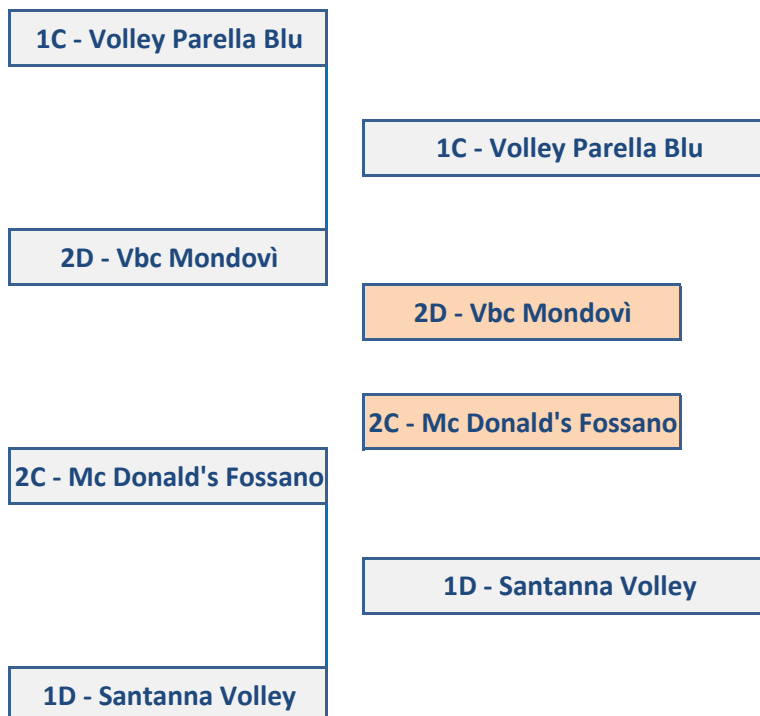

**TABELLONE
FINALE
REGIONALE
2014/2015**

U
N
D
E
R

1
9

M
A
S
C
H
I
L
E

SEMIFINALI
3 MAGGIO 2015

FINALI REGIONALI
3 MAGGIO 2015
ALESSANDRIA

CLASSIFICA FINALE

1	<i>Sporting Parella</i>
2	<i>Sant'anna Pescatori</i>
3	<i>VBC Mondovì</i>
4	<i>Volley GOT Talent</i>